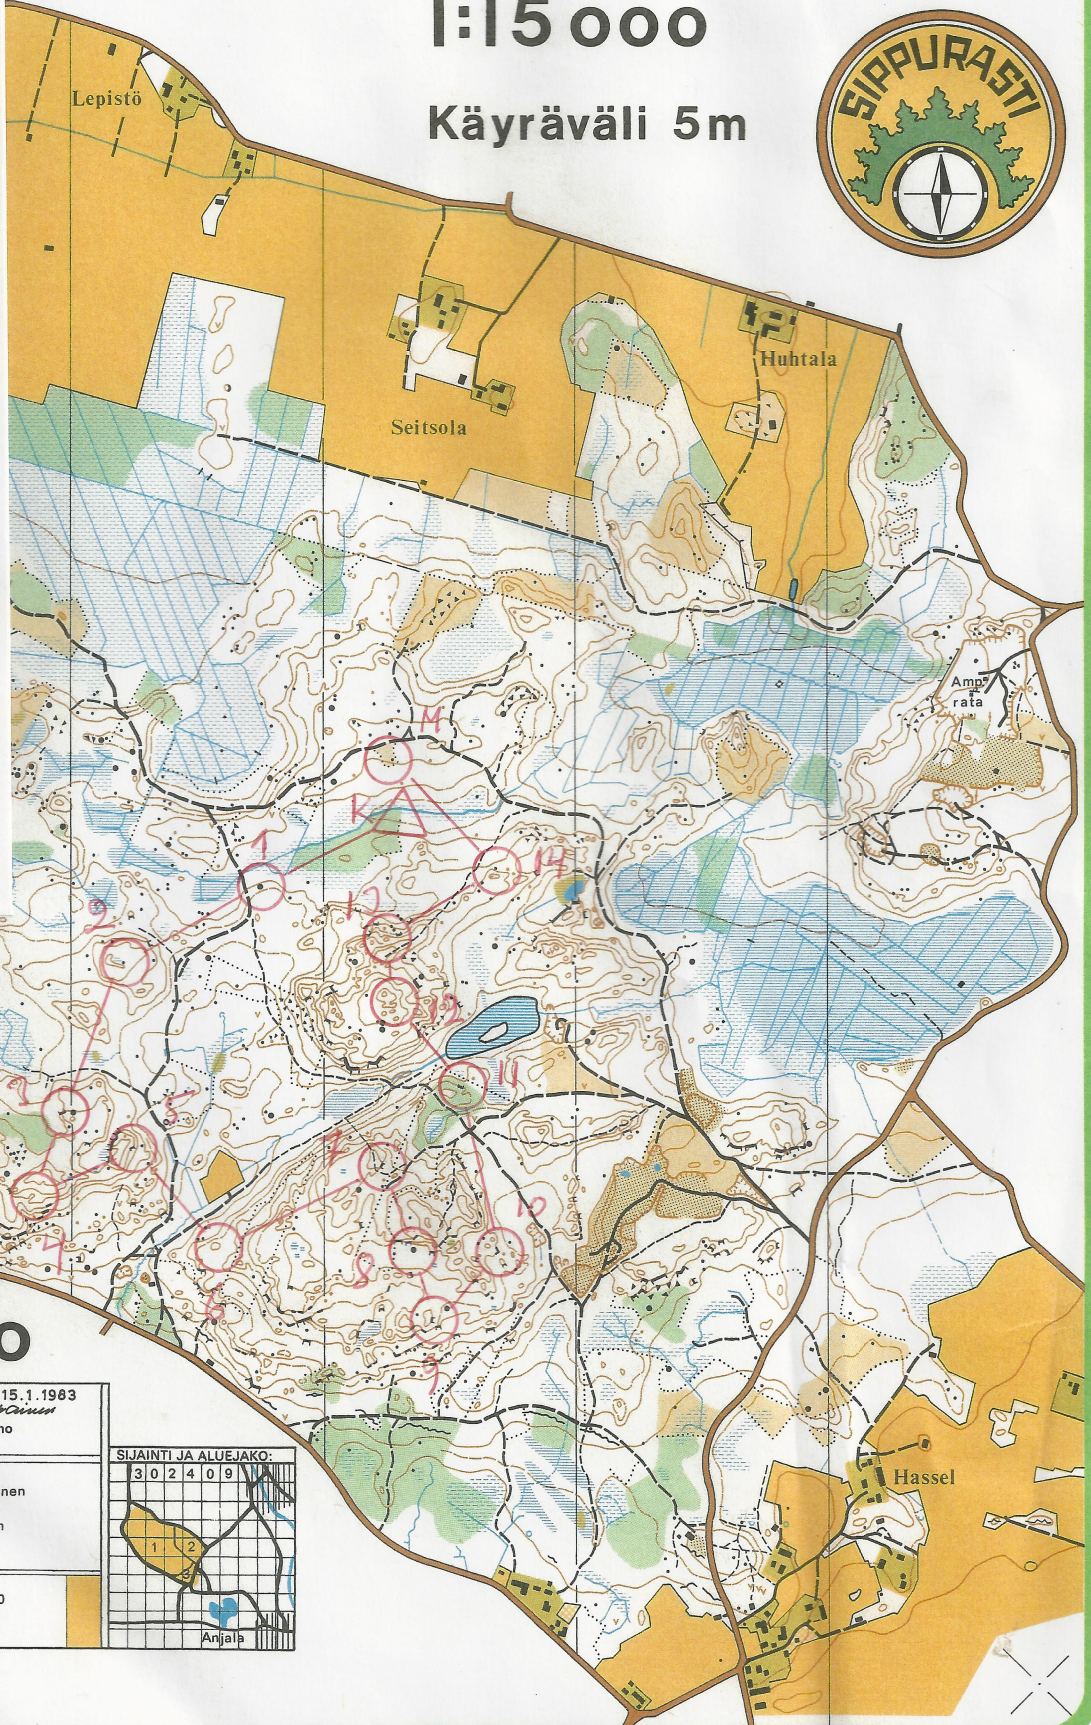

Suunnistuskartta **KESKI**  
**KORVENKANGAS**  
 ANJALANKOSKI 3.8 km

1:15 000

Käyräväli 5 m

Retro-Rastit 27.6.2016				
B	3,8 km			
1	31	▲		○
2	32	▲		○
3	33	≡		
4	36	∩		
5	37	≡		
6	38	○		○
7	39	≡		
8	40	▲		○
9	41	↑		
10	42	≡		
11	51	≡		
12	52	∩		
13	49	○		○
14	50	▲		○

550 m

1:15 000

RAPORTTI: 83 0803 PVM: 15.1.1983  
 KARTTA-ASIAMIES: *Janne Mäkelä*  
 PAINOPAIKKA: MMH:n karttapaino  
 PUHT.PIIRTÄJÄ: Pro Orienteering

MAASTOTYÖ: 1981-83 10000  
 1. Esko Naukkarinen  
 2. Marko Uotila  
 3. Kauko Seitsonen

POHJA-  
 AINEISTO: Peruskartta 1980

SIJAINTI JA ALUEJAKO: