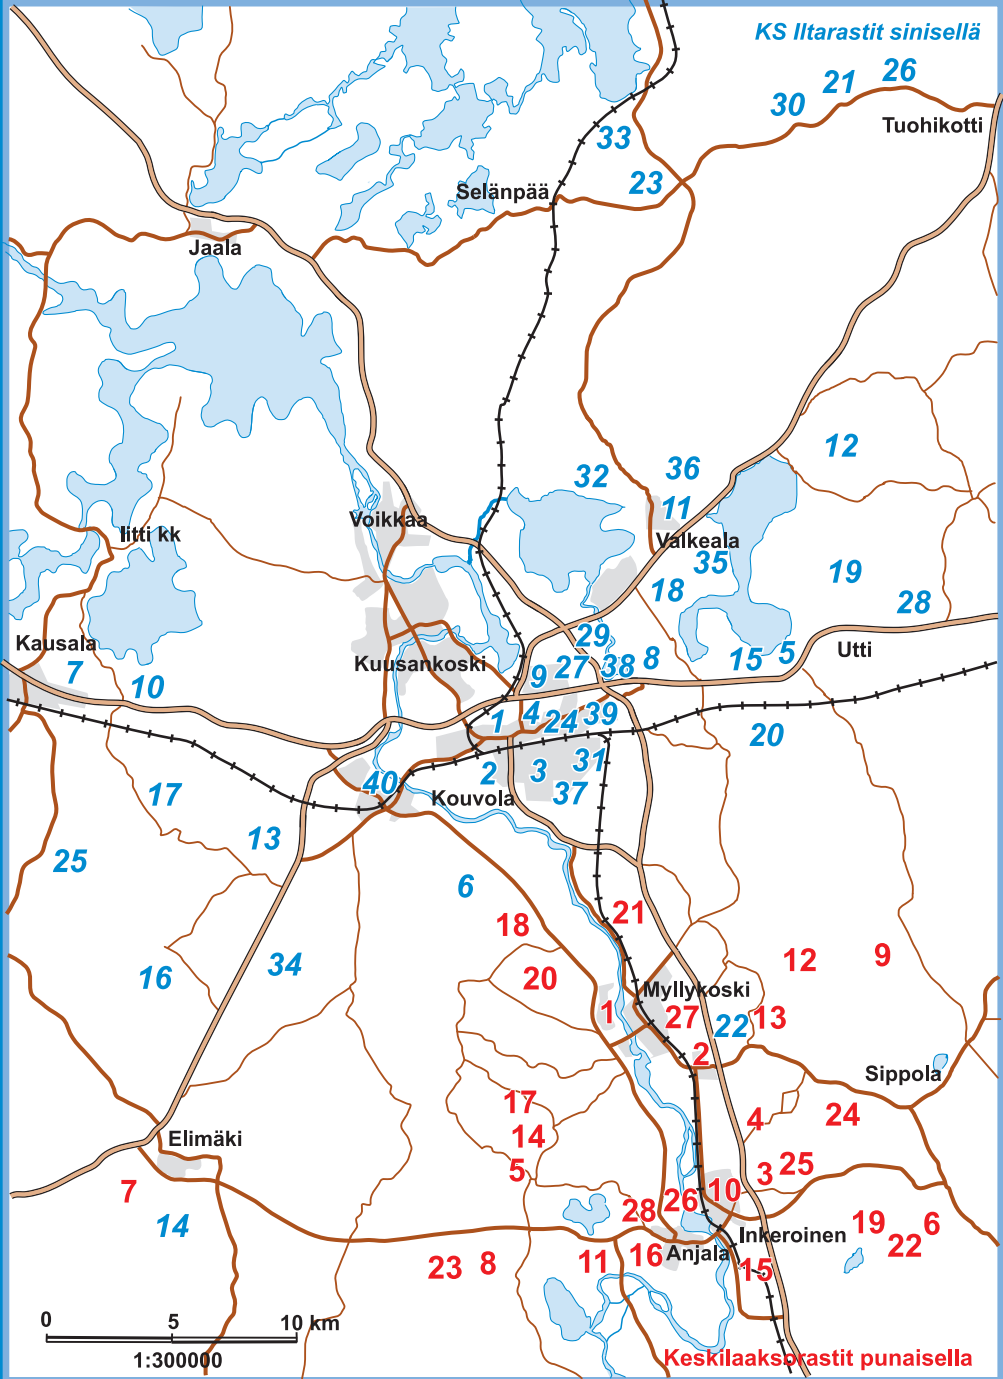

KS Iltarastit sinisellä

0 5 10 km  
1:300000

Keskilaaksorastit punaisella